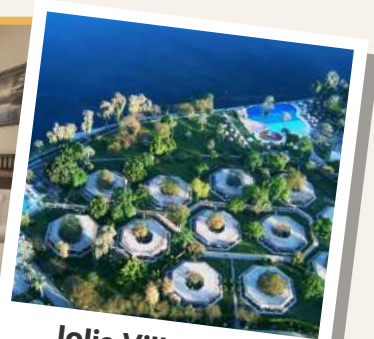

CRUCERO NILO

MS Stephanie

MS Grand Rose

MS Royal La Terrasse

BLUE SHADOW I

Ms Suntimes

HOTELES

EL CAIRO - PIRÁMIDES

**Hotel Boutique
Locanda Museum**

LUXOR

**Jolie Ville & Spa
Kings Island Luxor**

Steigenberger Achte